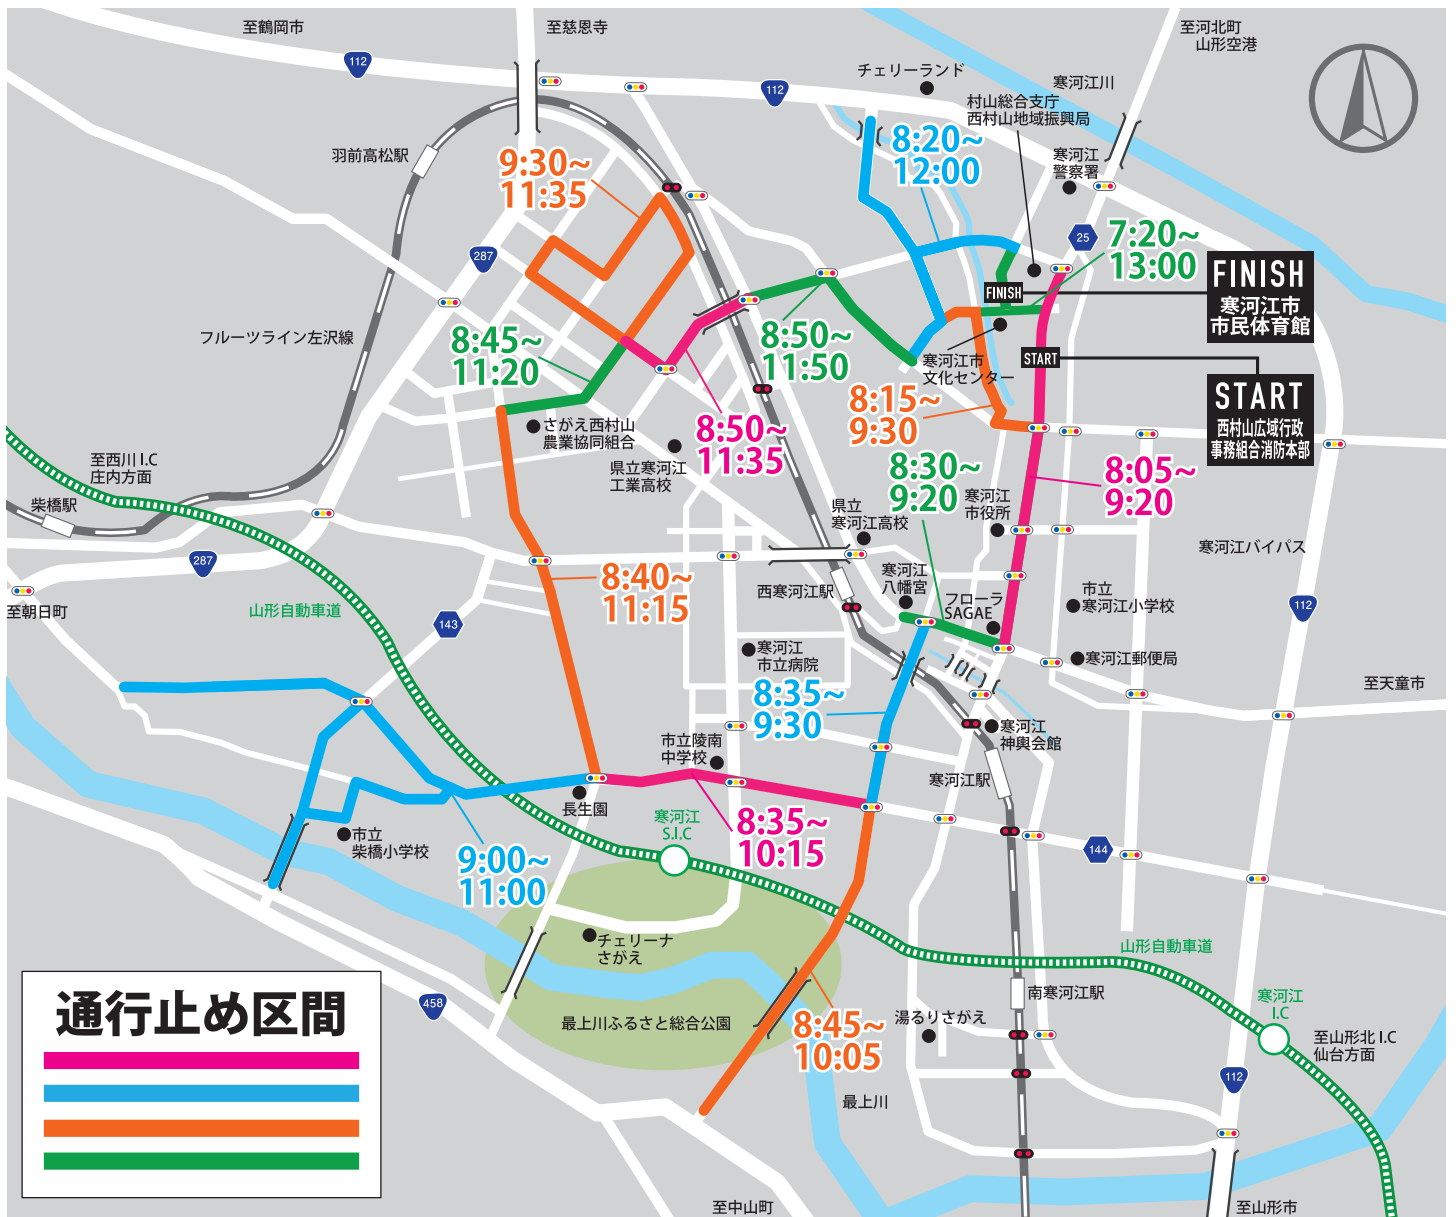

SAGAE ^{Early} 2024.5.26 [sun]

SAKURANBO MARATHON

第48回 “さがえ” さくらんぼ マラソン 2024

8:25 スタート 5km ゼッケンカラー 	8:40 スタート 10km ゼッケンカラー 	8:55 スタート Half ハーフマラソン ゼッケンカラー 	9:05 スタート 2km ゼッケンカラー 	9:05 スタート 2km ファミリー ゼッケンカラー 
---	---	---	---	--

寒河江市内一部

交通規制のお知らせ

「さがえ さくらんぼ マラソン」の開催に伴う交通規制のため、下記時間帯は隣接する道路でも、通り抜けができない場合があります。ご理解とご協力をお願いいたします。

- 交通規制が解除となるまで一部を除き、車両の通行は出来ません。
- 選手が通過する前後は、競技コースを横断することは出来ません。
- 交通規制・迂回等については、現場係員等の指示に従ってください。
- 交通規制時間は、予定時刻です。当日の気象状況・交通状況等により、変更となる場合もありますのでご了承ください。
- 沿道での応援と応援者の駐車等へのご協力をお願いいたします。